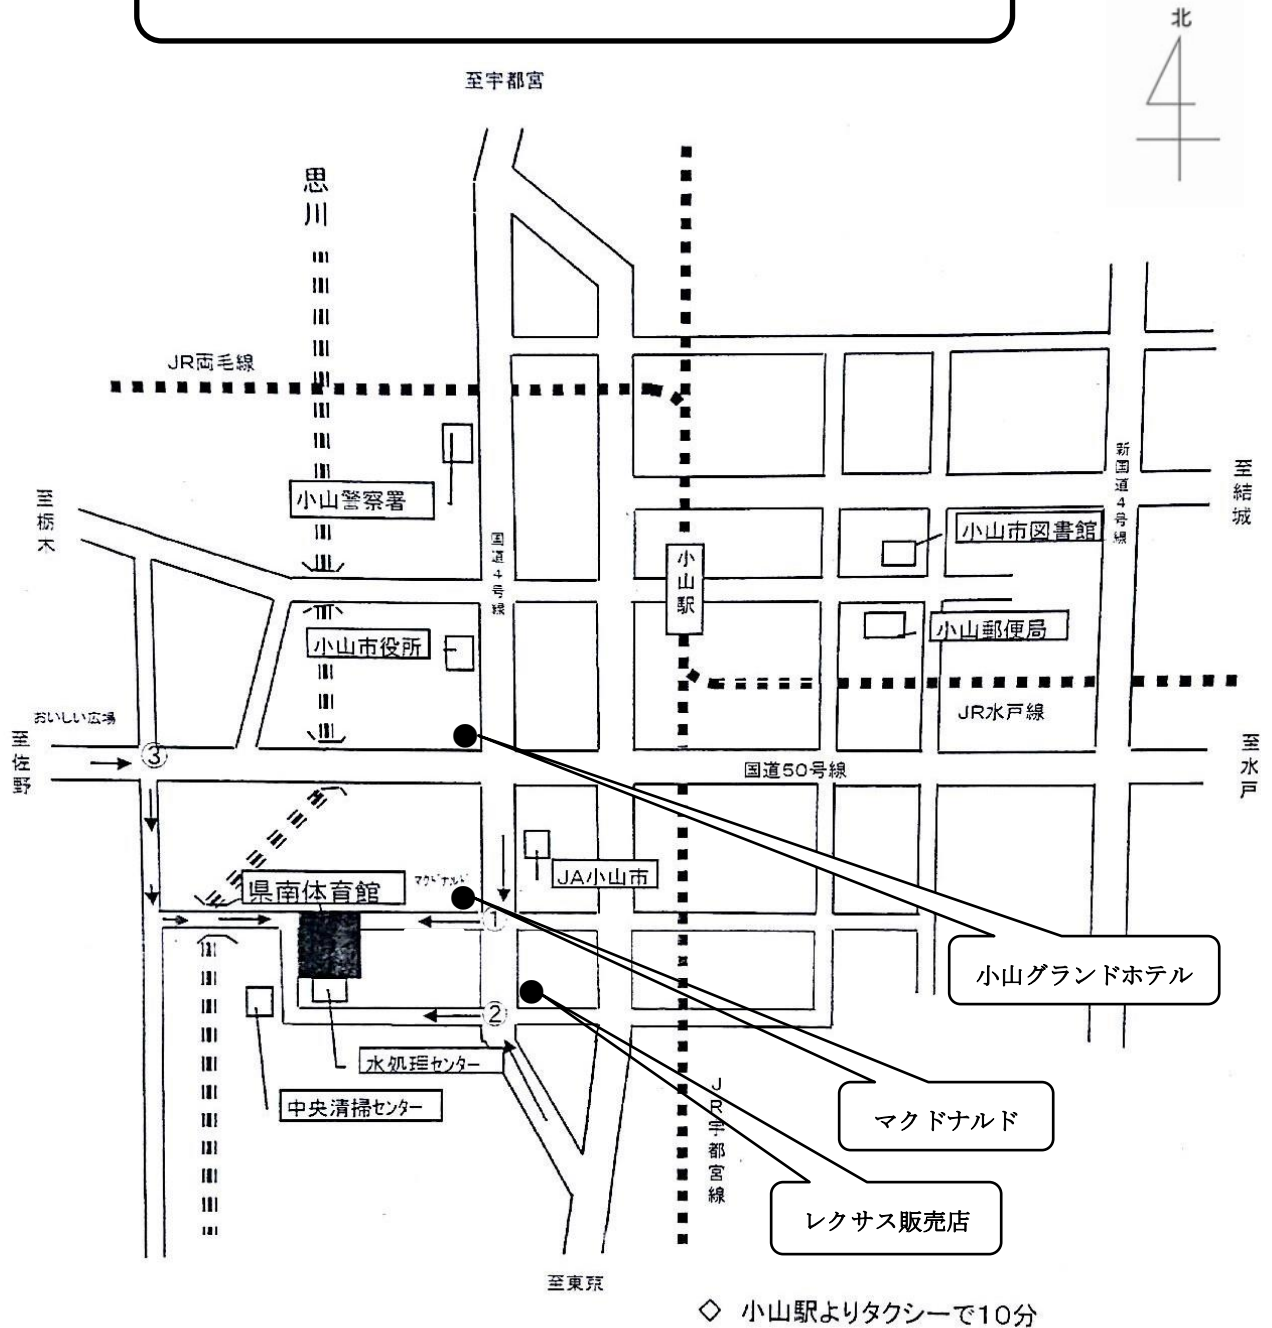

交通案内

交通の渋滞が予想されますので、ご協力をお願いいたします。(①～③は地図中の交差点番号)

- ※1 国道50号線を利用するバスや国道4号線を利用するバスは、②の交差点を曲がり県南体育館に向かってください。
- ※2 国道50号線を西から東へ向かわれる監督・選手・応援の方(乗用車)は、③の交差点(おいしい広場)を右折し県南体育館に向かってください。
- ※3 国道50号線を東から西に向かわれる監督・選手・応援の方(乗用車)は、小山グランドホテルの交差点を左折し、②の交差点を右折して県南体育館に向かってください。
- ※4 国道4号線を利用される監督・選手・応援の方(乗用車)は、②の交差点を曲がり県南体育館に向かってください。
- ※5 来賓・審判・役員・タクシーを利用する方は、①の交差点を曲がり県南体育館に向かってください。