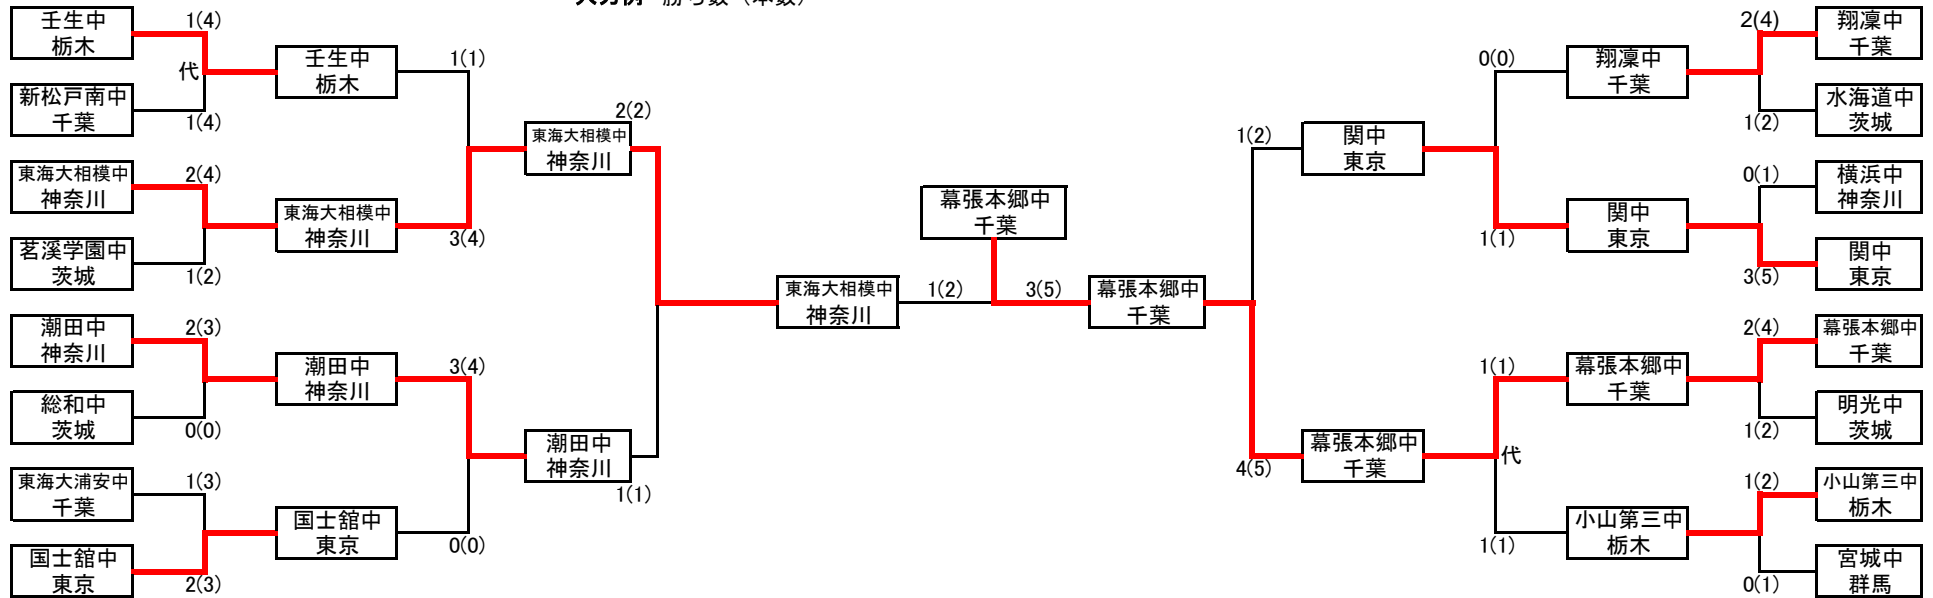

男子団体戦 決勝トーナメント結果

入力例 勝ち数 (本数)

決勝トーナメント 1回戦 第1試合場

学校名	先鋒	次鋒	中堅	副将	大将	対戦結果	代表戦
壬生中 栃木	手塚	半田	高松	中川	仲川	4	仲川
新松戸南中 千葉	岡村	林	平川優	平川友	北島	1	北島

決勝トーナメント 1回戦 第2試合場

学校名	先鋒	次鋒	中堅	副将	大将	対戦結果	代表戦
東海大相模中 神奈川	田中	岩切	上野	先坊	岡田	4	
茗溪学園中 茨城	寺田	神賀	川島	中畑	横井	2	

決勝トーナメント 1回戦 第3試合場

学校名	先鋒	次鋒	中堅	副将	大将	対戦結果	代表戦
潮田中 神奈川	小室	石田	小幡	本間	岸	3	
総和中 茨城	戸村	菅谷	竹田	大嶋	安田	0	

決勝トーナメント 1回戦 第4試合場

学校名	先鋒	次鋒	中堅	副将	大将	対戦結果	代表戦
東海大浦安中 千葉	松和	宮崎	松本	山田	山口	3	
国士館中 東京	橋本	渡邊	魚住	北田	池田	2	

決勝トーナメント 1回戦 第5試合場