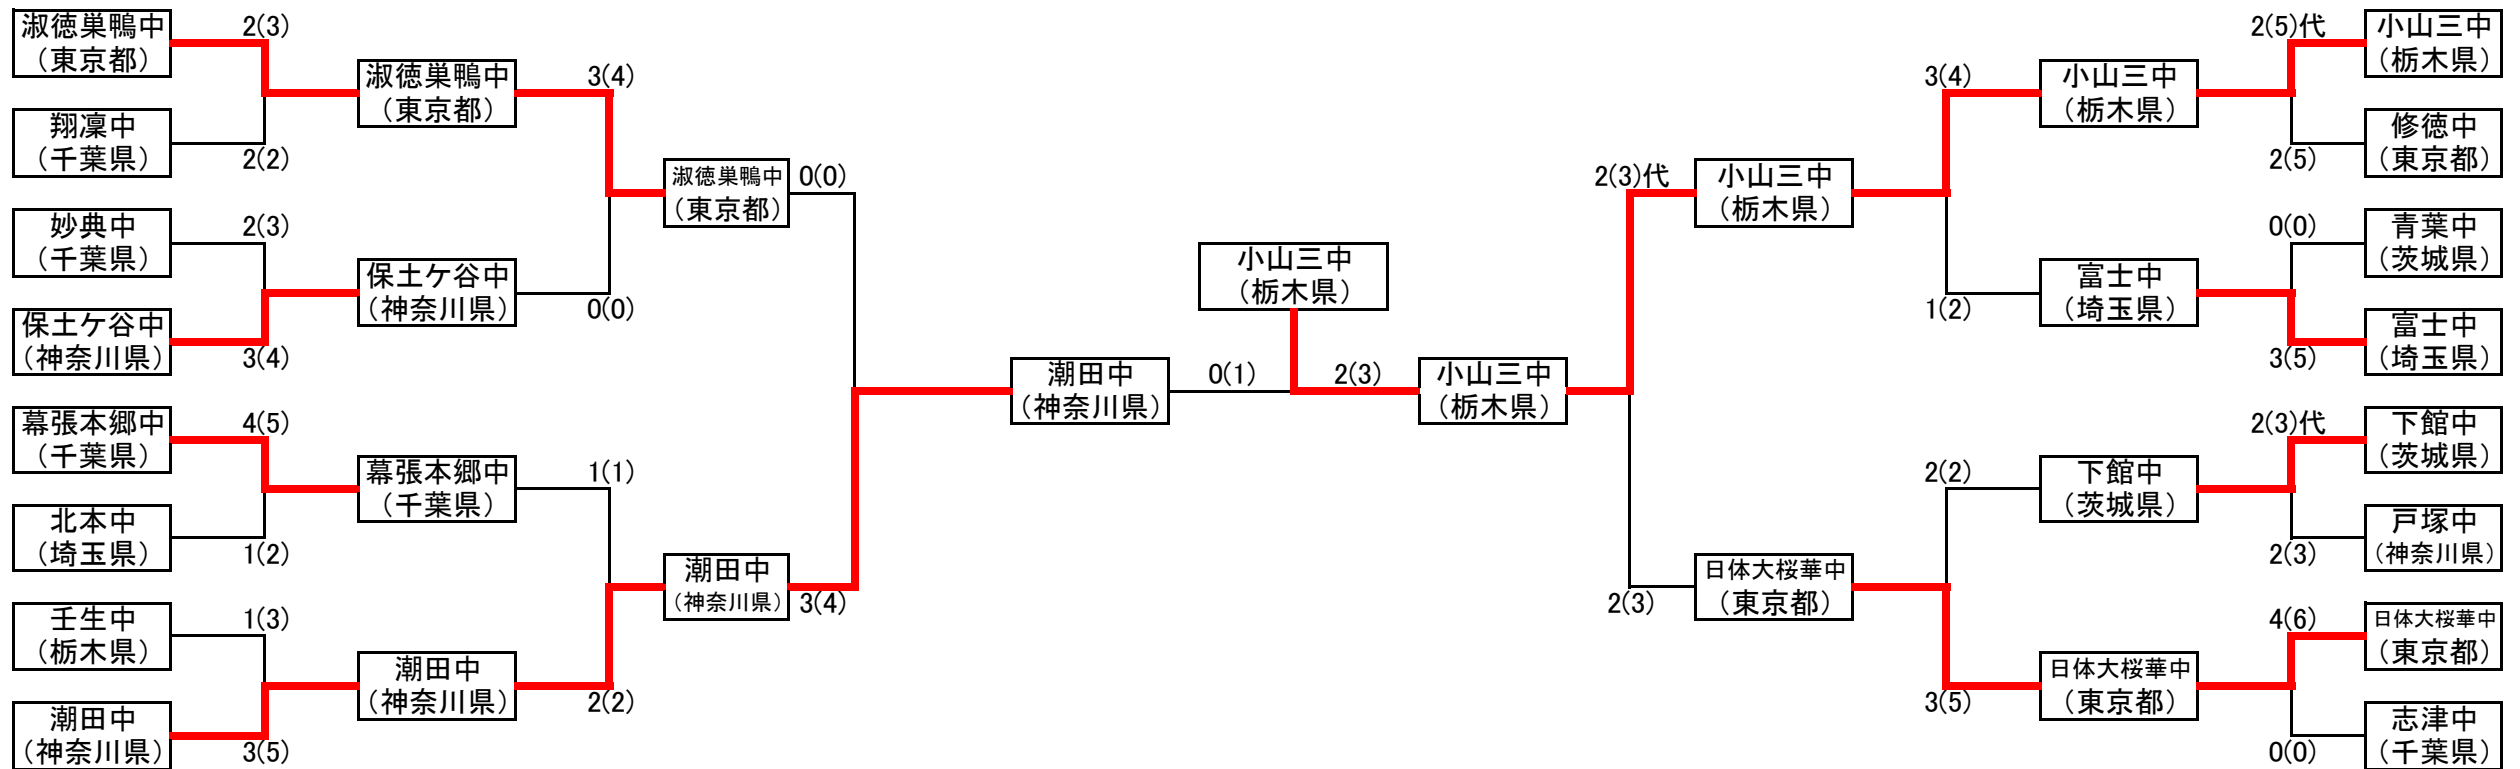

第47回関東中学校剣道大会

女子団体戦 決勝トーナメント結果

令和4年8月10日(水)
於 所沢市民体育館

決勝トーナメント 1回戦 第1試合

学校名	先鋒	次鋒	中堅	副将	大将	対戦結果	代表戦
淑徳巣鴨中 (東京都)	松本	三浦	小沼	中原	小関	3/2	
翔凜中 (千葉県)	西	工藤	永塚	小川	松崎	2/3	

決勝トーナメント 1回戦 第2試合

学校名	先鋒	次鋒	中堅	副将	大将	対戦結果	代表戦
妙典中 (千葉県)	飯島	牧野	石井	桐本	西林	2/3	
保土ヶ谷中 (神奈川県)	森谷	鈴木	吉田	関	春山	4/3	