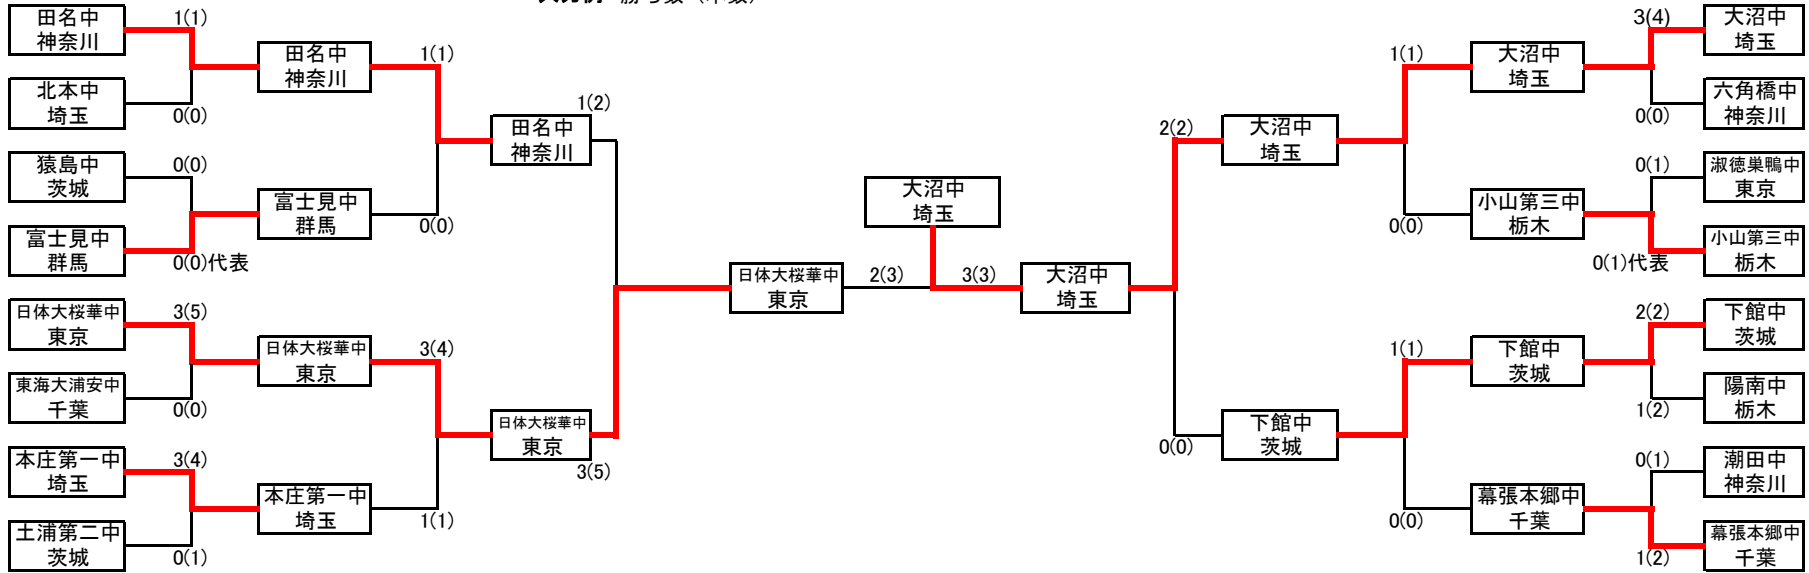

女子団体戦 決勝トーナメント結果

入力例 勝ち数 (本数)

決勝トーナメント 1回戦 第1試合場

| 学校名 | 先鋒 | 次鋒 | 中堅 | 副将 | 大将 | 対戦結果 | 代表戦 |
|------------|----|----|----|----|----|--------|-----|
| 田名中 神奈川 | 小林 | 茅 | 小嶋 | 千葉 | 勝目 | 1 0 | |
| 北本中 埼玉 | 宮副 | 猿山 | 大西 | 竹内 | 柳 | 0 0 | |

決勝トーナメント 1回戦 第2試合場

| 学校名 | 先鋒 | 次鋒 | 中堅 | 副将 | 大将 | 対戦結果 | 代表戦 |
|------------|----|----|----|----|----|--------|-----|
| 猿島中 茨城 | 鶴巻 | 櫻井 | 野口 | 中村 | 井上 | 0 0 | 井上 |
| 富士見中 群馬 | 小杉 | 北爪 | 青木 | 荒井 | 福田 | 0 0 | 福田 |