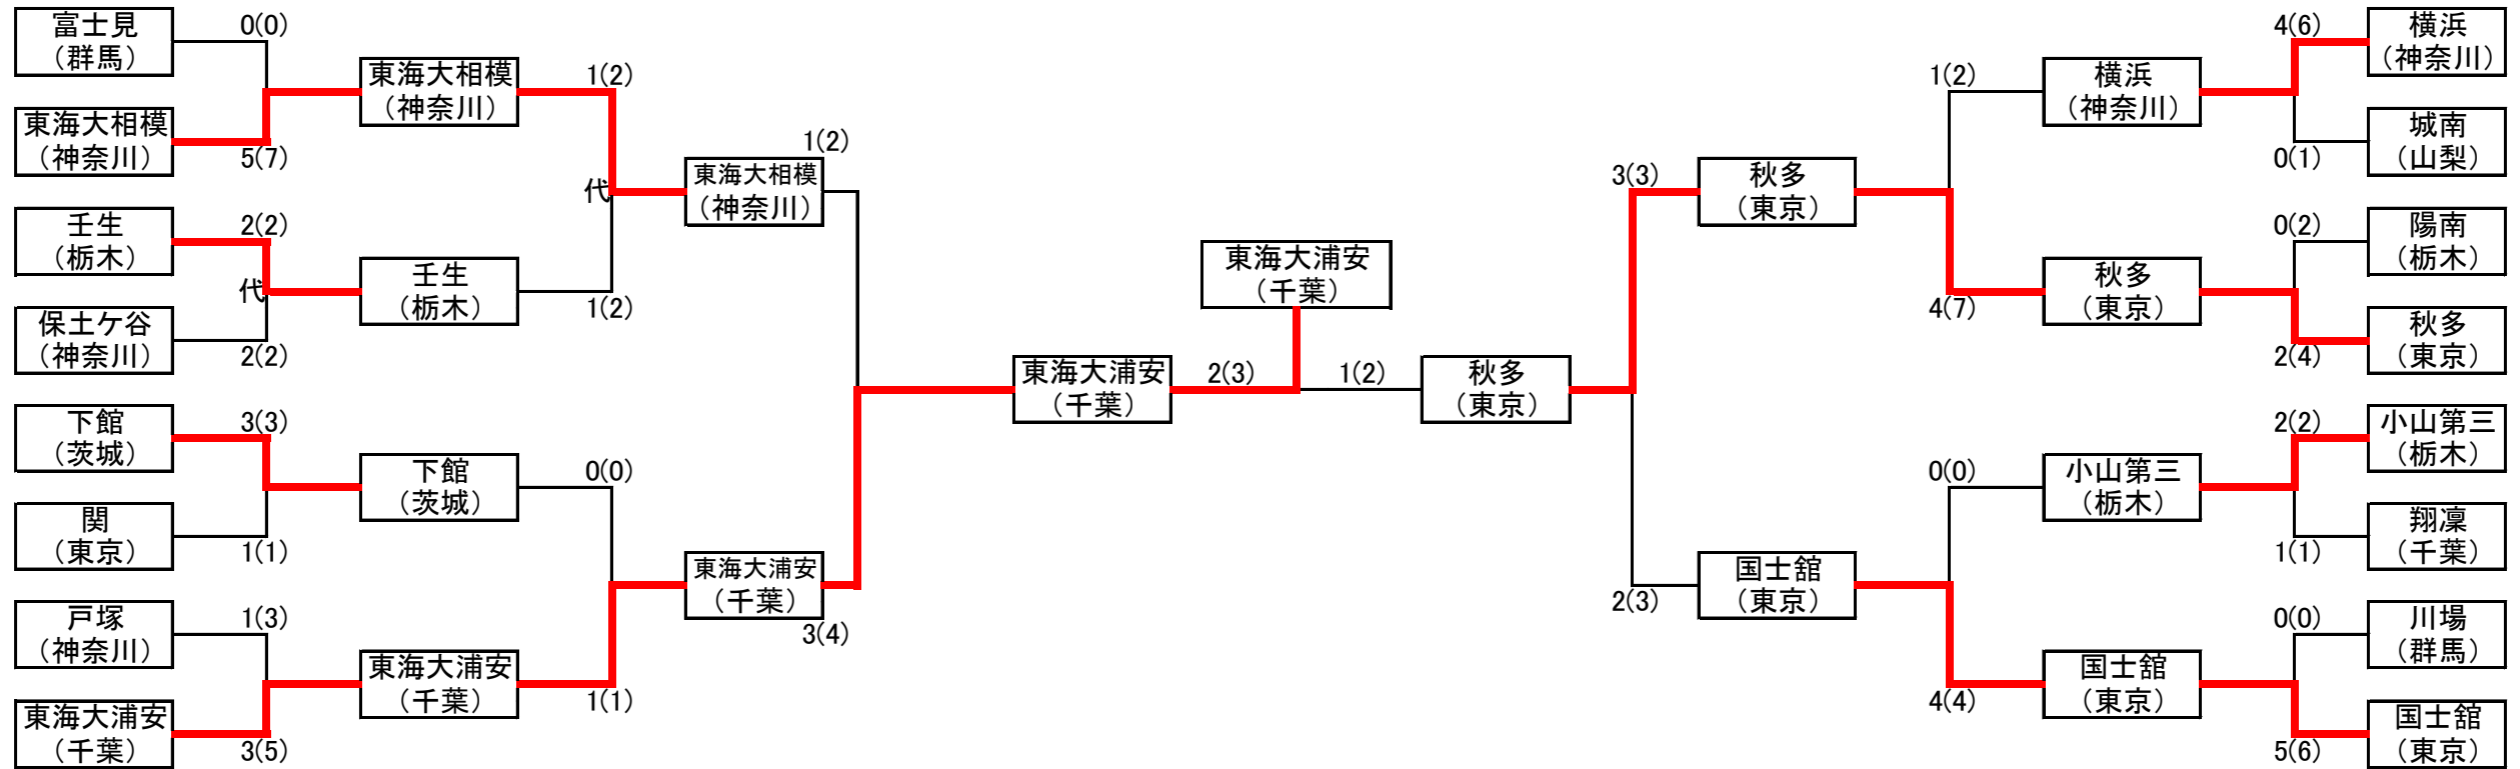

男子団体戦 決勝トーナメント結果

決勝トーナメント 1回戦 第1試合

学校名	先鋒	次鋒	中堅	副将	大将	対戦結果	代表戦
富士見中 (群馬)	藤井	武藤	廣橋一	廣橋大	石原	0-0	
東海大相模中 (神奈川)	延	森川	塩崎	小島	我妻	7-5	

決勝トーナメント 1回戦 第2試合

学校名	先鋒	次鋒	中堅	副将	大将	対戦結果	代表戦
壬生中 (栃木)	関根	田上	清武	鷹箸	藤田	2-2	藤田
保土ヶ谷中 (神奈川)	青木	椎野	安永	野口	鈴木	2-2	鈴木

決勝トーナメント 1回戦 第3試合

学校名	先鋒	次鋒	中堅	副将	大将	対戦結果	代表戦
下館中 (茨城)	吉江	熊木佳	橋本	梶本	熊木隆	3-3	
関中 (東京)	大平	正木	浦井	高村	荒木	1-1	

決勝トーナメント 1回戦 第4試合

学校名	先鋒	次鋒	中堅	副将	大将	対戦結果	代表戦
戸塚中 (神奈川)	中村	河崎	高橋	堅田	高木	3-1	
東海大浦安中 (千葉)	前田	鈴木	齊藤	加藤	藤田	5-3	