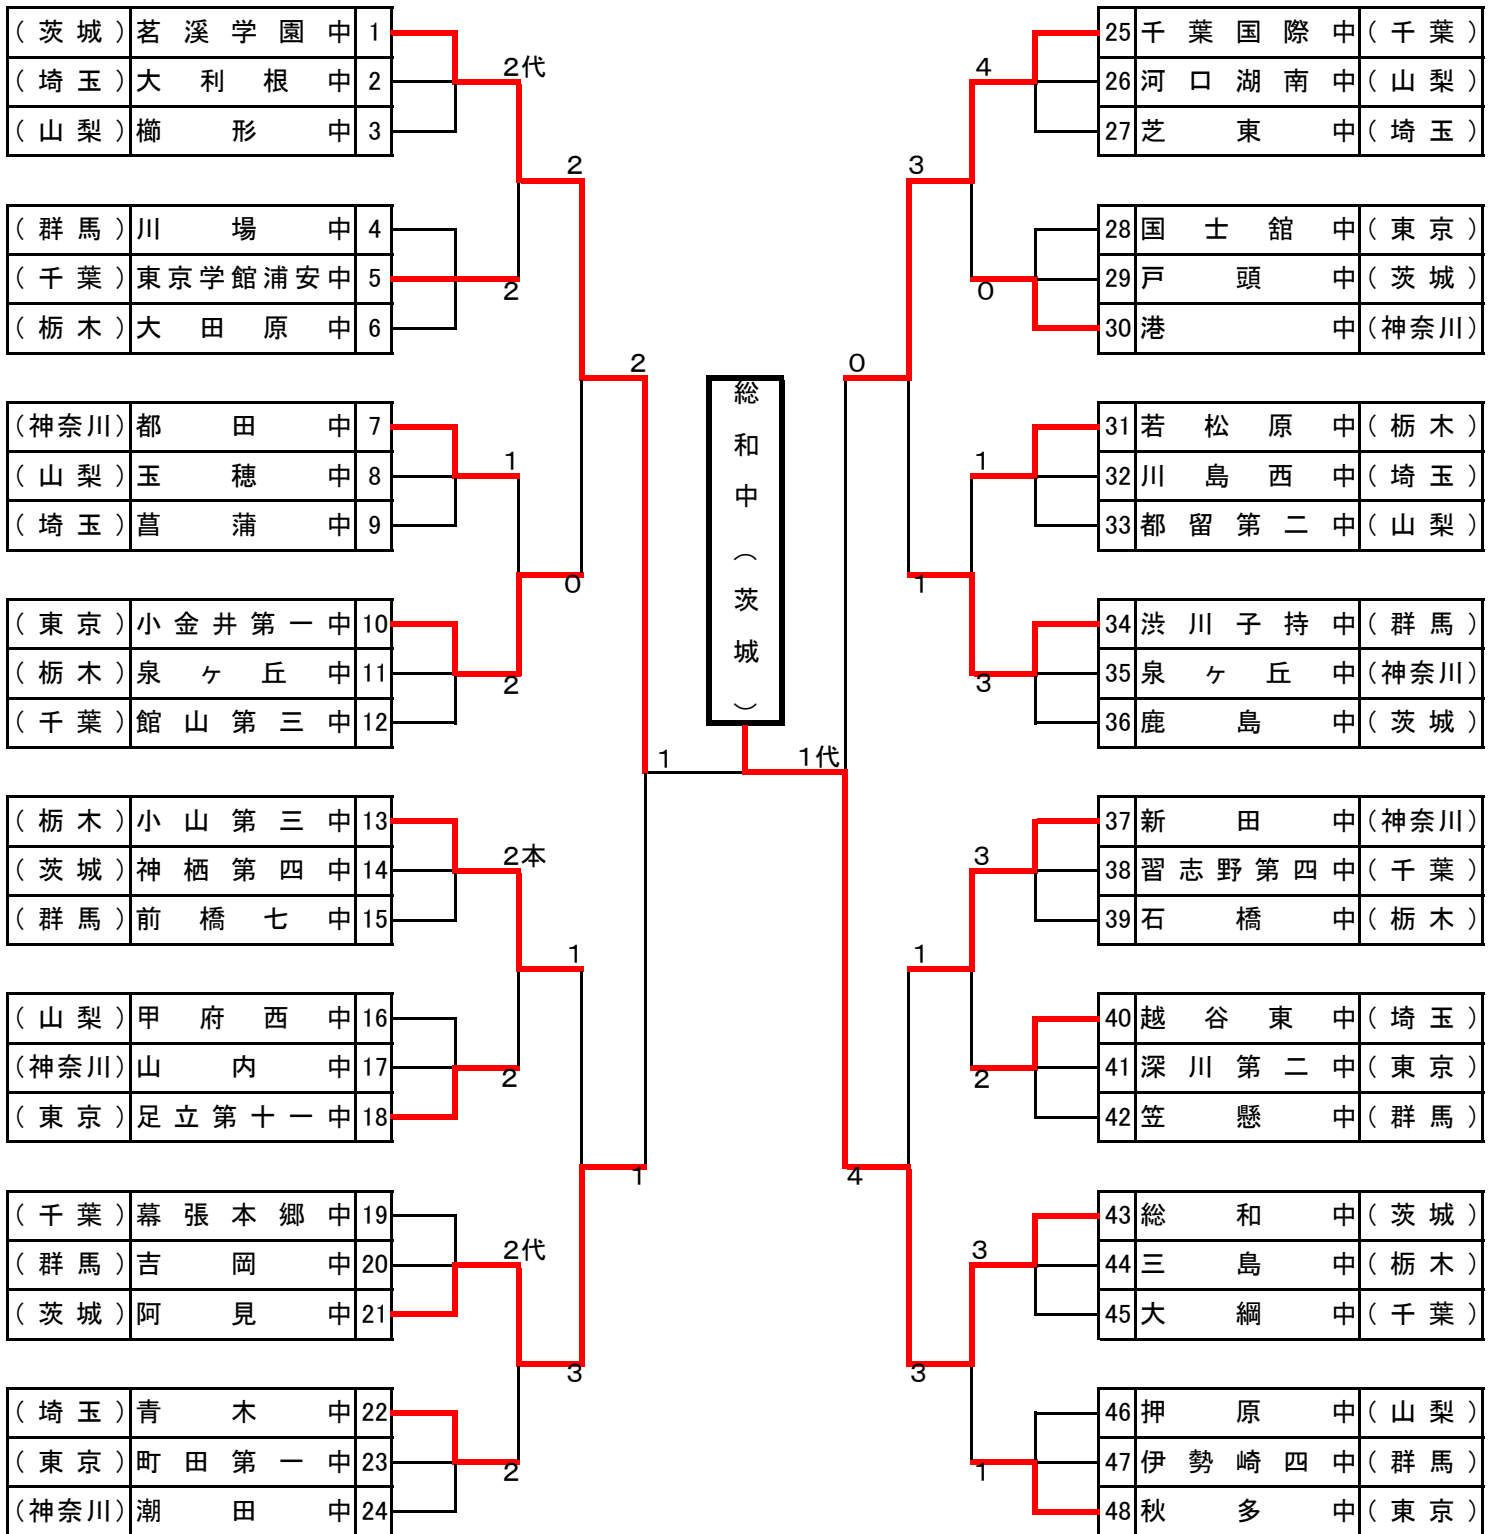

平成22年度 関東中学校体育大会
 第35回 関東中学校剣道大会 女子団体

- | | | | | | | | | |
|------|---|---|---|---|---|---|---|---|
| 優勝 | 勝 | 総 | 和 | 中 | 中 | 茨 | 城 | 中 |
| 準優勝 | 優 | 和 | 学 | 園 | 中 | 茨 | 城 | 中 |
| 第3位 | 三 | 阿 | 葉 | 国 | 際 | 茨 | 城 | 中 |
| 第4位 | ス | 小 | 金 | 井 | 第 | 千 | 東 | 中 |
| 第5位 | ト | 小 | 山 | 第 | 三 | 栃 | 木 | 中 |
| 第6位 | ス | 小 | 山 | 第 | 三 | 群 | 馬 | 中 |
| 第7位 | ト | 小 | 山 | 第 | 三 | 群 | 馬 | 中 |
| 第8位 | ス | 小 | 山 | 第 | 三 | 群 | 馬 | 中 |
| 第9位 | ト | 小 | 山 | 第 | 三 | 群 | 馬 | 中 |
| 第10位 | ス | 小 | 山 | 第 | 三 | 群 | 馬 | 中 |