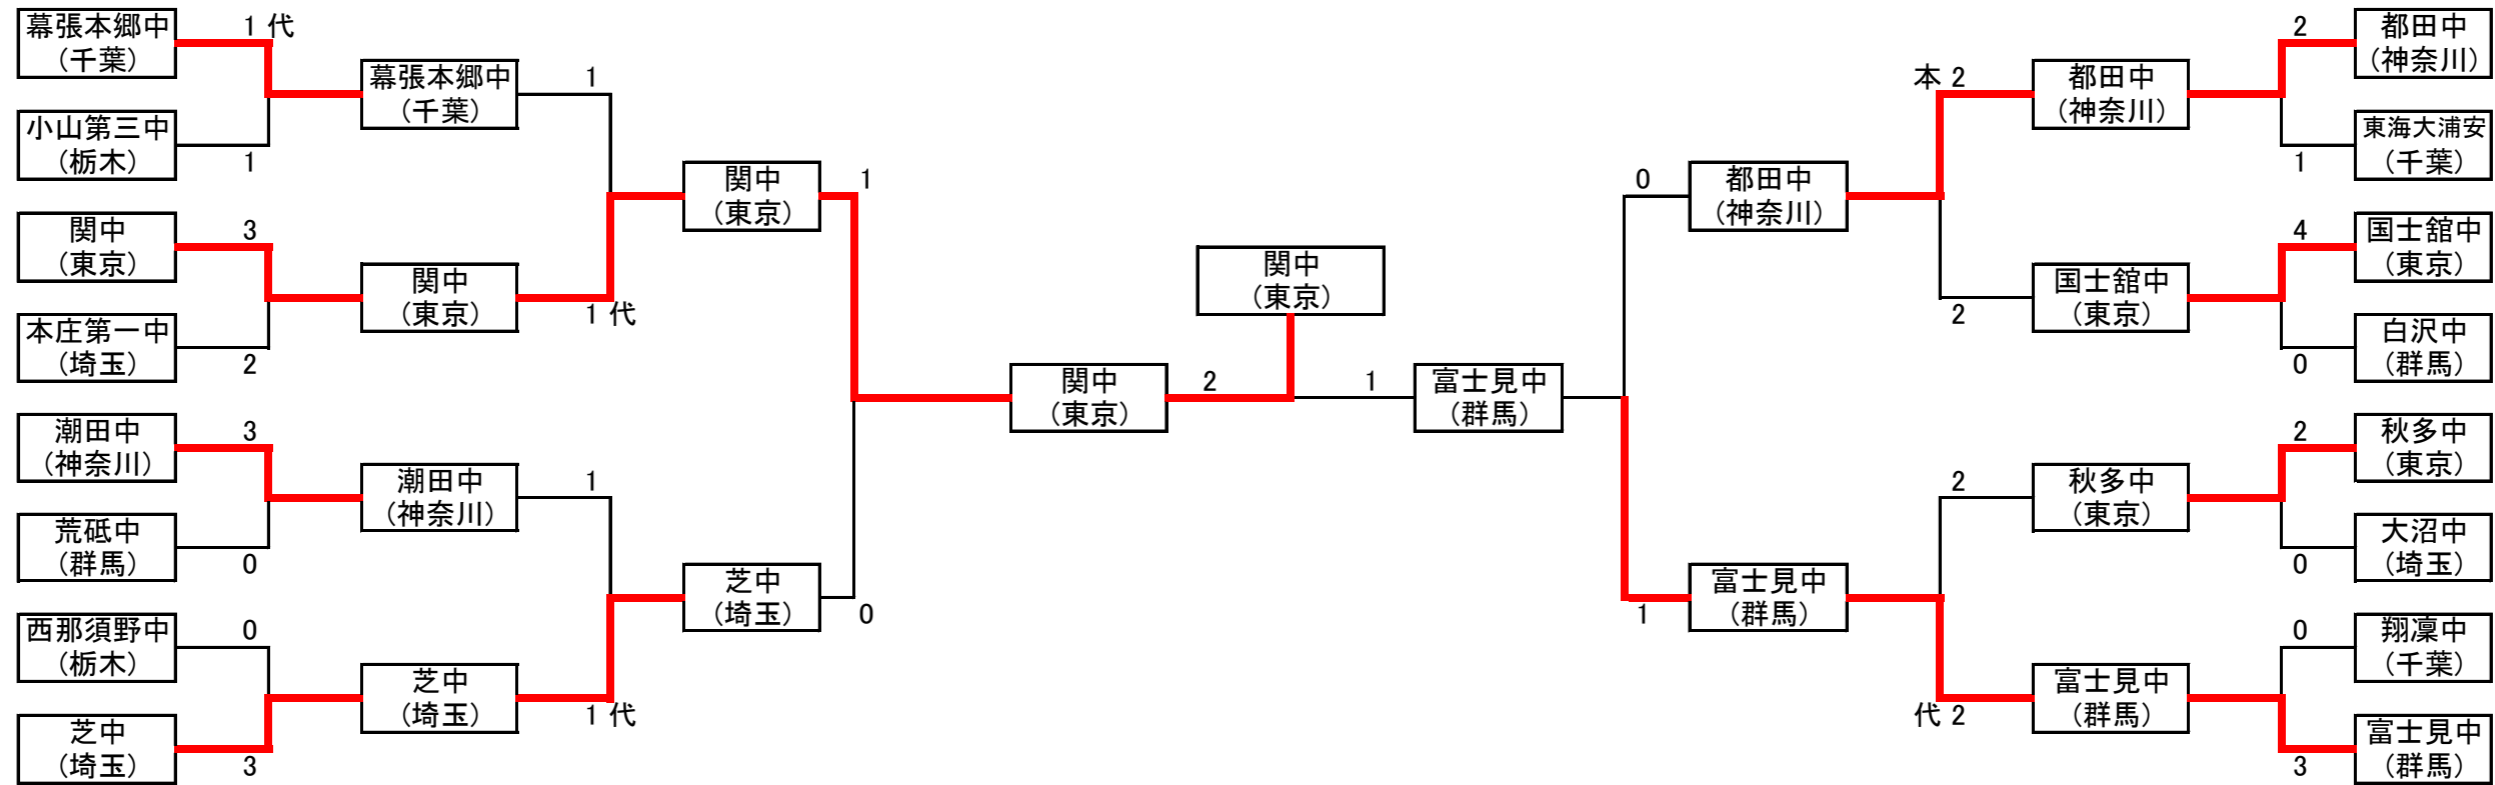

男子団体戦 決勝トーナメント結果【訂正版】

決勝トーナメント 1回戦 第1試合

学校名	先鋒	次鋒	中堅	副将	大将	対戦結果	代表戦
幕張本郷中 (千葉)	田野	大多和	中田	森	山野	①/①	山野
小山第三中 (栃木)	池田	大関	嶋田	荒井	西野	△/①	西野

決勝トーナメント 1回戦 第2試合

学校名	先鋒	次鋒	中堅	副将	大将	対戦結果	代表戦
関中 (東京)	廣澤	高村	荒木	小山	松尾	③/③	
本庄第一中 (埼玉)	山本	鈴木	國廣	竹内	林	△/②	